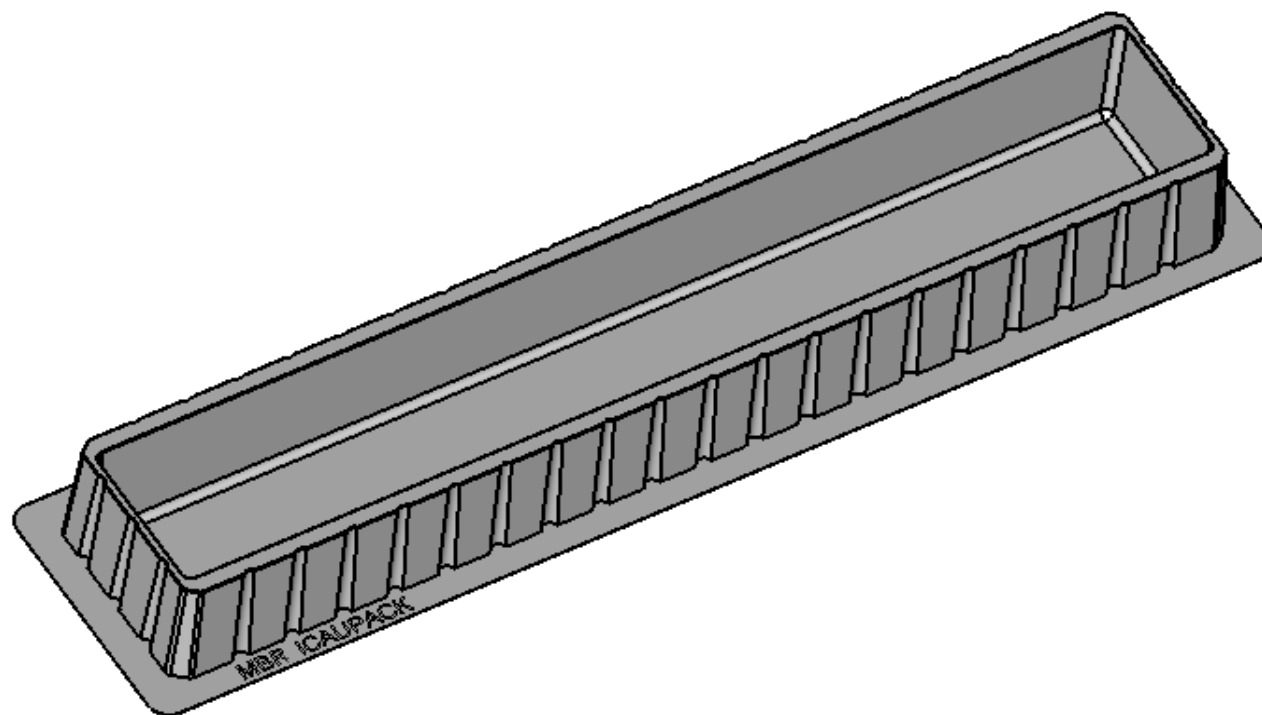

| | | | |
|--------------------------|------------------------------|-----------------------|------------------|
| DÉSIGNATION | Moule bûche fond plat | Longueur bûche | 504 mm |
| RÉFÉRENCE DOSSIER | MBFP | COLISAGE | 72 moules |

| | | | |
|--------------------------|-----------------------------|-----------------------|------------------|
| DÉSIGNATION | Moule bûche standard | Longueur bûche | 498 mm |
| RÉFÉRENCE DOSSIER | MBS | COLISAGE | 72 moules |

| | | | |
|--------------------------|----------------------------------|-----------------------|------------------|
| DÉSIGNATION | Moule bûche rectangulaire | Longueur bûche | 498 mm |
| RÉFÉRENCE DOSSIER | MBR | COLISAGE | 72 moules |

| | | | |
|-------------------|-----------------------|----------------|-----------|
| DÉSIGNATION | Moule bûche Fond Rond | Longueur bûche | 534 mm |
| RÉFÉRENCE DOSSIER | MBFR 84 | COLISAGE | 72 moules |