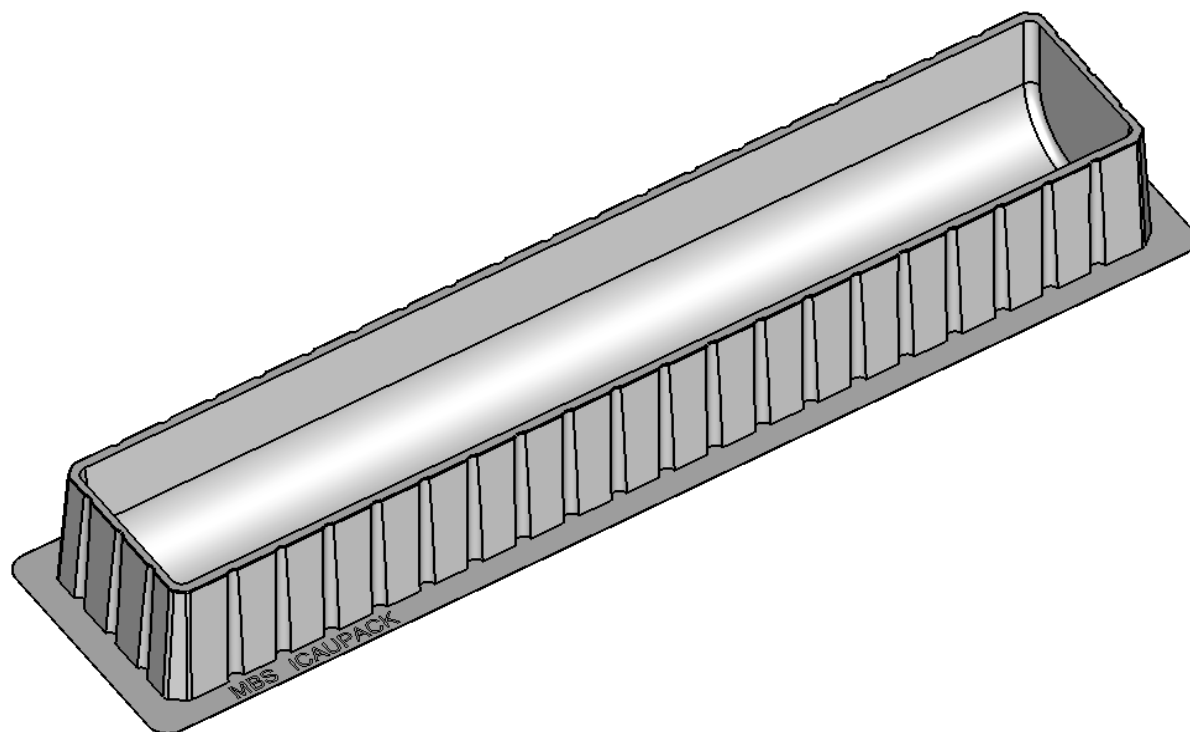

| | | | |
|--------------------------|------------------------------|-----------------------|------------------|
| DÉSIGNATION | Moule bûche fond plat | Longueur bûche | 504 mm |
| RÉFÉRENCE DOSSIER | MBFP | COLISAGE | 72 moules |

| | | | |
|--------------------------|-----------------------------|-----------------------|------------------|
| DÉSIGNATION | Moule bûche standard | Longueur bûche | 498 mm |
| RÉFÉRENCE DOSSIER | MBS | COLISAGE | 72 moules |

| | | | |
|--------------------------|----------------------------------|-----------------------|------------------|
| DÉSIGNATION | Moule bûche rectangulaire | Longueur bûche | 498 mm |
| RÉFÉRENCE DOSSIER | MBR | COLISAGE | 72 moules |

| | | | |
|-------------------|-----------------------|----------------|-----------|
| DÉSIGNATION | Moule bûche Fond Rond | Longueur bûche | 534 mm |
| RÉFÉRENCE DOSSIER | MBFR 84 | COLISAGE | 72 moules |