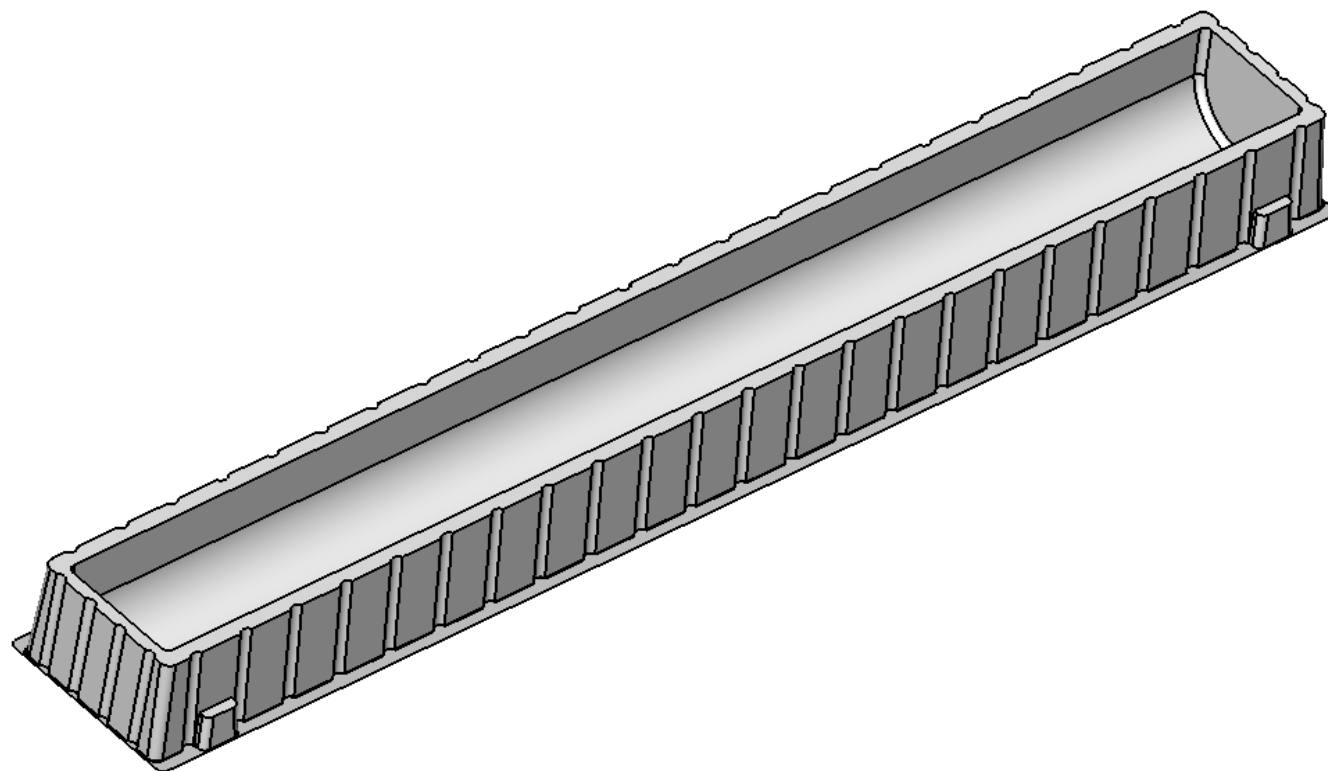

| | | | |
|--------------------------|------------------------------|-----------------------|------------------|
| DÉSIGNATION | Moule bûche fond plat | Longueur bûche | 504 mm |
| RÉFÉRENCE DOSSIER | MBFP | COLISAGE | 72 moules |

| | | | |
|--------------------------|-----------------------------|-----------------------|------------------|
| DÉSIGNATION | Moule bûche standard | Longueur bûche | 498 mm |
| RÉFÉRENCE DOSSIER | MBS | COLISAGE | 72 moules |

| | | | |
|--------------------------|----------------------------------|-----------------------|------------------|
| DÉSIGNATION | Moule bûche rectangulaire | Longueur bûche | 498 mm |
| RÉFÉRENCE DOSSIER | MBR | COLISAGE | 72 moules |

| | | | |
|-------------------|-----------------------|----------------|-----------|
| DÉSIGNATION | Moule bûche Fond Rond | Longueur bûche | 534 mm |
| RÉFÉRENCE DOSSIER | MBFR 84 | COLISAGE | 72 moules |