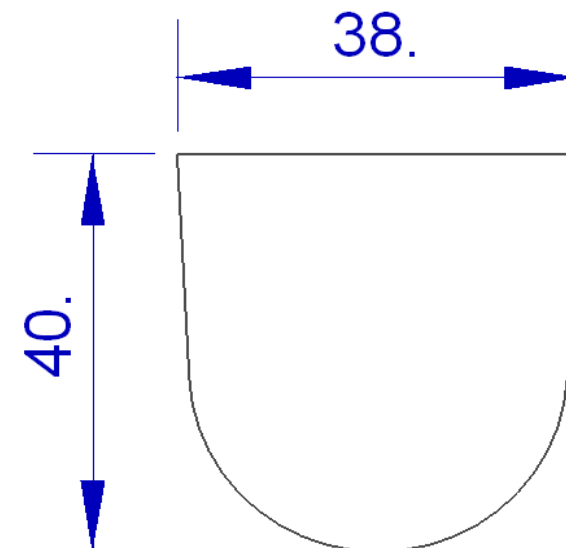

| | | | |
|--------------------------|-----------------------------|-----------------------|------------------|
| DÉSIGNATION | Moule bûche standard | Longueur bûche | 498 mm |
| RÉFÉRENCE DOSSIER | MBS | COLISAGE | 72 moules |

| | | | |
|--------------------------|----------------------------------|-----------------------|------------------|
| DÉSIGNATION | Moule bûche rectangulaire | Longueur bûche | 498 mm |
| RÉFÉRENCE DOSSIER | MBR | COLISAGE | 72 moules |

| | | | |
|--------------------------|---------------------------------|--------------------------|------------------|
| DÉSIGNATION | Moule bûchette ou insert | Longueur bûchette | 490 mm |
| RÉFÉRENCE DOSSIER | MBTES | COLISAGE | 72 moules |

| | | | |
|-------------------|-----------------------|----------------|-----------|
| DÉSIGNATION | Moule bûche fond rond | Longueur bûche | 534 mm |
| RÉFÉRENCE DOSSIER | MBFR 38 | COLISAGE | 72 moules |