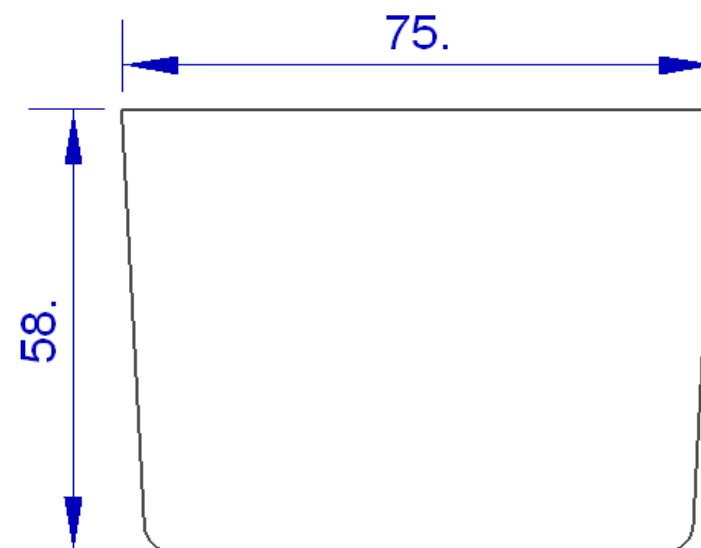

| | | | |
|--------------------------|------------------------------|-----------------------|------------------|
| DÉSIGNATION | Moule bûche fond plat | Longueur bûche | 504 mm |
| RÉFÉRENCE DOSSIER | MBFP | COLISAGE | 72 moules |

| | | | |
|--------------------------|-----------------------------|-----------------------|------------------|
| DÉSIGNATION | Moule bûche standard | Longueur bûche | 498 mm |
| RÉFÉRENCE DOSSIER | MBS | COLISAGE | 72 moules |

| | | | |
|--------------------------|----------------------------------|-----------------------|------------------|
| DÉSIGNATION | Moule bûche rectangulaire | Longueur bûche | 498 mm |
| RÉFÉRENCE DOSSIER | MBR | COLISAGE | 72 moules |

| | | | |
|-------------------|-----------------------|----------------|-----------|
| DÉSIGNATION | Moule bûche Fond Rond | Longueur bûche | 534 mm |
| RÉFÉRENCE DOSSIER | MBFR 84 | COLISAGE | 72 moules |