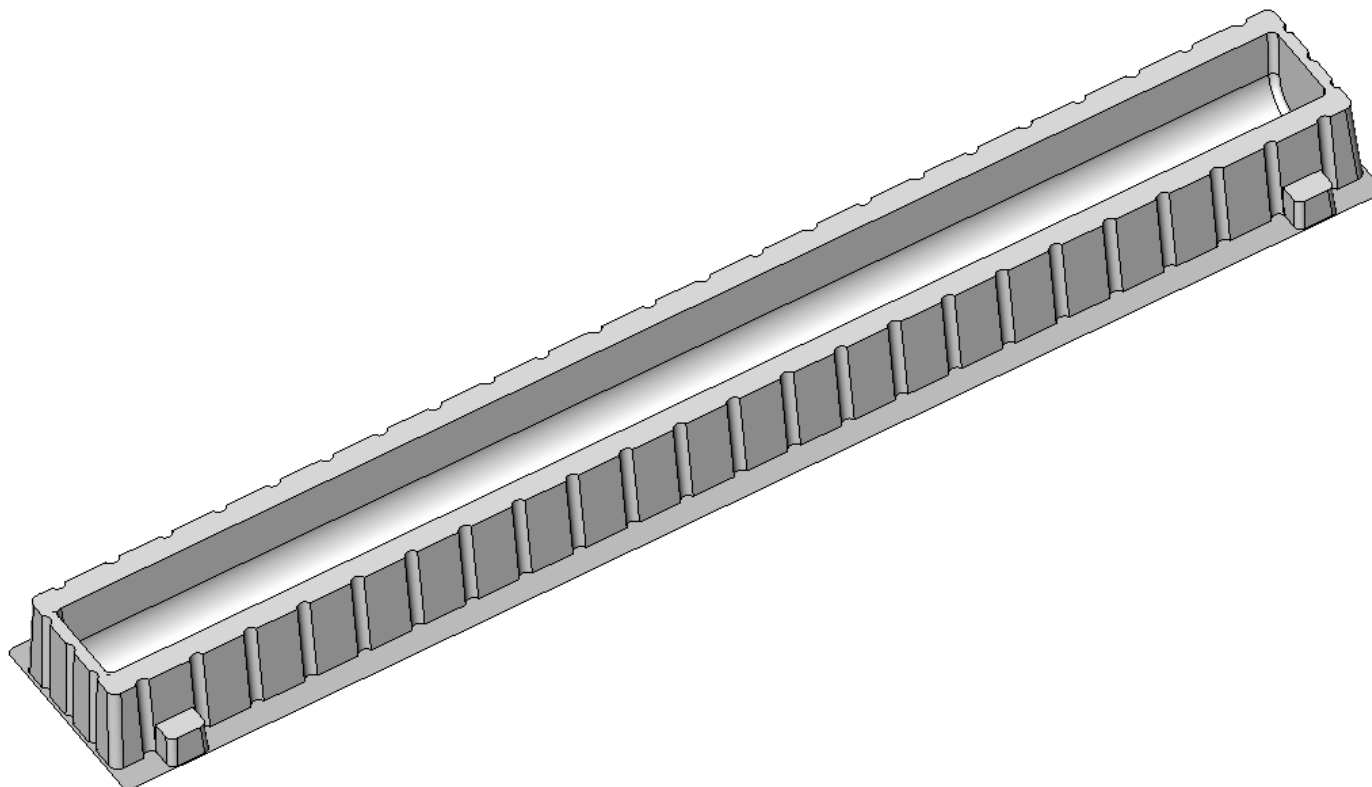

DÉSIGNATION	Moule bûche fond rond	Longueur bûche	534 mm
RÉFÉRENCE DOSSIER	MBFR 38	COLISAGE	72 moules