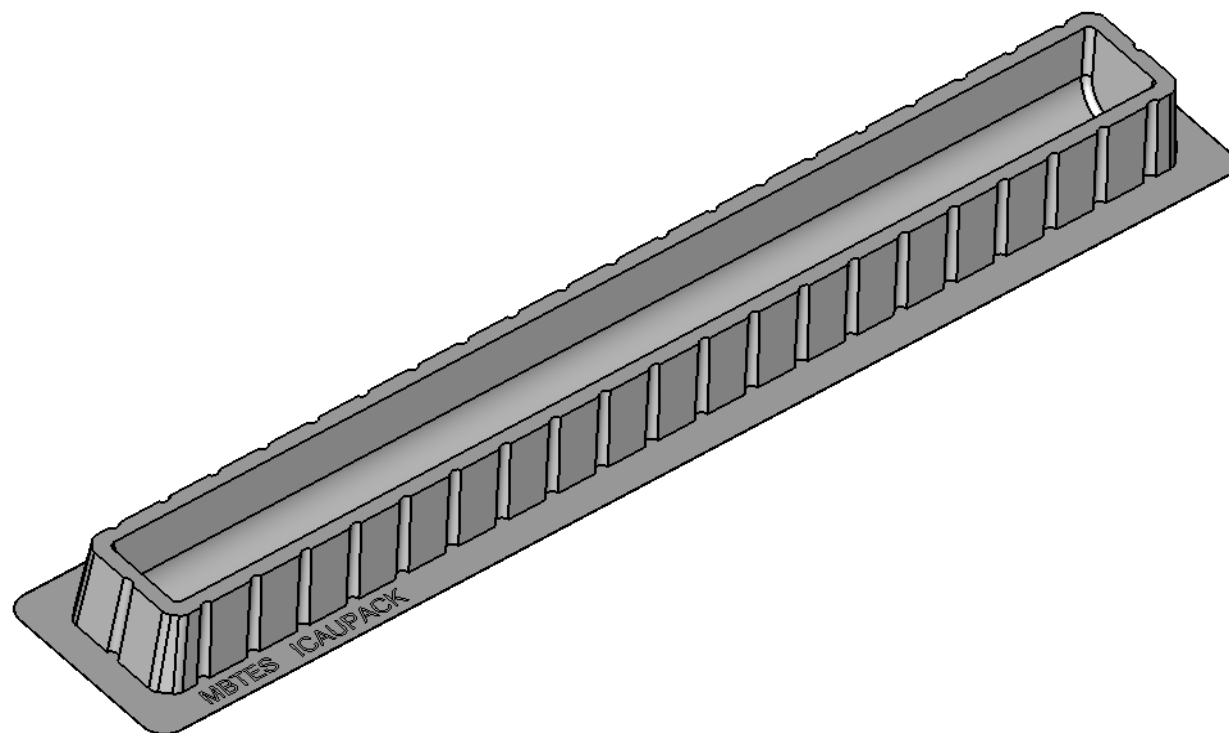

| | | | |
|--------------------------|------------------------------|-----------------------|------------------|
| DÉSIGNATION | Moule bûche fond plat | Longueur bûche | 504 mm |
| RÉFÉRENCE DOSSIER | MBFP | COLISAGE | 72 moules |

| | | | |
|--------------------------|-----------------------------|-----------------------|------------------|
| DÉSIGNATION | Moule bûche standard | Longueur bûche | 498 mm |
| RÉFÉRENCE DOSSIER | MBS | COLISAGE | 72 moules |

| | | | |
|--------------------------|----------------------------------|-----------------------|------------------|
| DÉSIGNATION | Moule bûche rectangulaire | Longueur bûche | 498 mm |
| RÉFÉRENCE DOSSIER | MBR | COLISAGE | 72 moules |

| | | | |
|-------------------|-----------------------|----------------|-----------|
| DÉSIGNATION | Moule bûche Fond Rond | Longueur bûche | 534 mm |
| RÉFÉRENCE DOSSIER | MBFR 84 | COLISAGE | 72 moules |