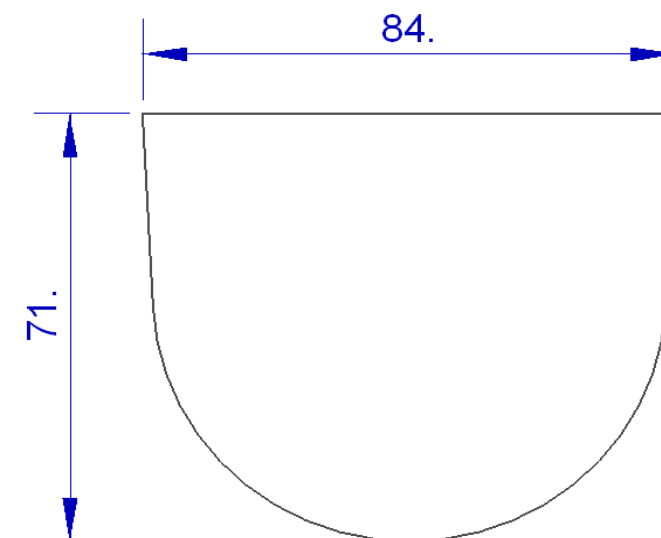

DÉSIGNATION	Moule bûche Fond Rond	Longueur bûche	534 mm
RÉFÉRENCE DOSSIER	MBFR 84	COLISAGE	72 moules