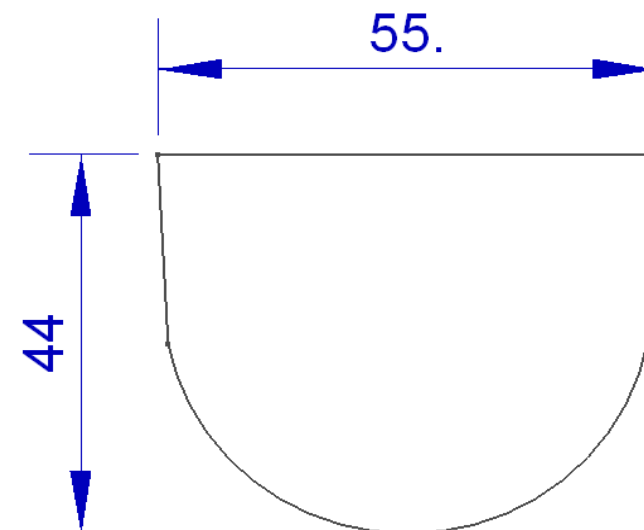

DÉSIGNATION	Moule bûche Fond Rond	Longueur bûche	534 mm
RÉFÉRENCE DOSSIER	MBFR 55	COLISAGE	72 moules