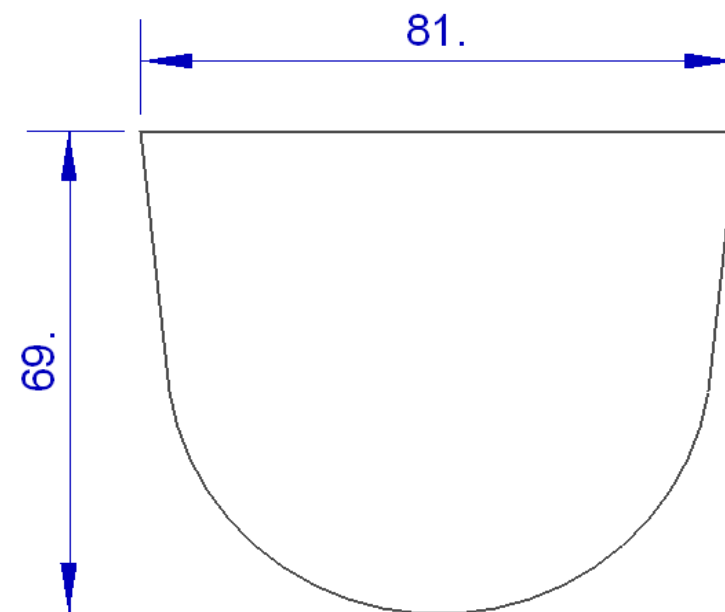

| | | | |
|--------------------------|------------------------------|-----------------------|------------------|
| DÉSIGNATION | Moule bûche fond plat | Longueur bûche | 504 mm |
| RÉFÉRENCE DOSSIER | MBFP | COLISAGE | 72 moules |

| | | | |
|--------------------------|-----------------------------|-----------------------|------------------|
| DÉSIGNATION | Moule bûche standard | Longueur bûche | 498 mm |
| RÉFÉRENCE DOSSIER | MBS | COLISAGE | 72 moules |

| | | | |
|--------------------------|----------------------------------|-----------------------|------------------|
| DÉSIGNATION | Moule bûche rectangulaire | Longueur bûche | 498 mm |
| RÉFÉRENCE DOSSIER | MBR | COLISAGE | 72 moules |

| | | | |
|-------------------|-----------------------|----------------|-----------|
| DÉSIGNATION | Moule bûche Fond Rond | Longueur bûche | 534 mm |
| RÉFÉRENCE DOSSIER | MBFR 84 | COLISAGE | 72 moules |