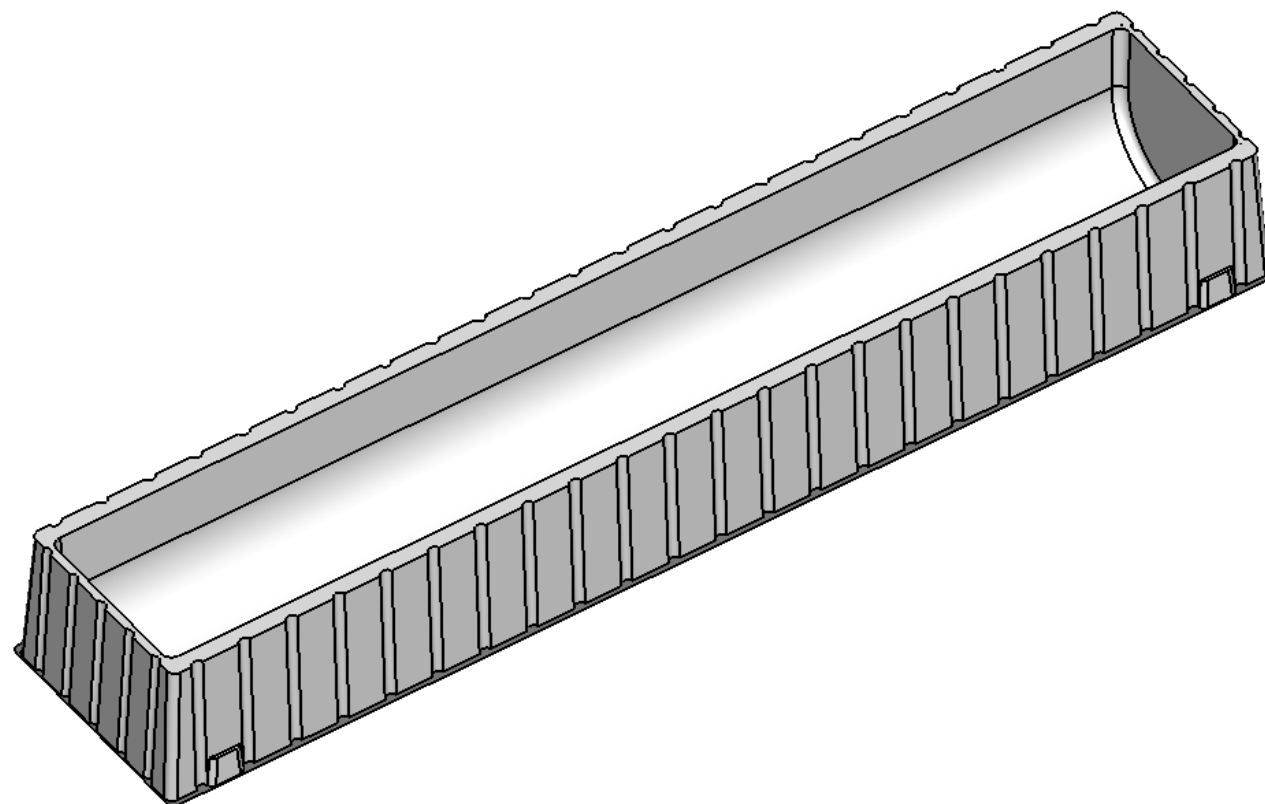

| | | | |
|--------------------------|------------------------------|-----------------------|------------------|
| DÉSIGNATION | Moule bûche fond plat | Longueur bûche | 504 mm |
| RÉFÉRENCE DOSSIER | MBFP | COLISAGE | 72 moules |

| | | | |
|--------------------------|-----------------------------|-----------------------|------------------|
| DÉSIGNATION | Moule bûche standard | Longueur bûche | 498 mm |
| RÉFÉRENCE DOSSIER | MBS | COLISAGE | 72 moules |

| | | | |
|--------------------------|----------------------------------|-----------------------|------------------|
| DÉSIGNATION | Moule bûche rectangulaire | Longueur bûche | 498 mm |
| RÉFÉRENCE DOSSIER | MBR | COLISAGE | 72 moules |

| | | | |
|-------------------|-----------------------|----------------|-----------|
| DÉSIGNATION | Moule bûche Fond Rond | Longueur bûche | 534 mm |
| RÉFÉRENCE DOSSIER | MBFR 84 | COLISAGE | 72 moules |