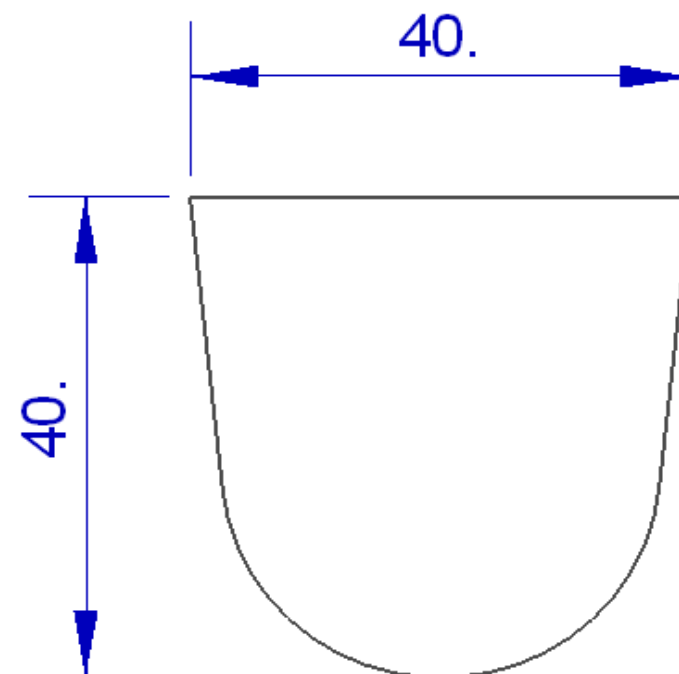

| | | | |
|--------------------------|------------------------------|-----------------------|------------------|
| DÉSIGNATION | Moule bûche fond plat | Longueur bûche | 504 mm |
| RÉFÉRENCE DOSSIER | MBFP | COLISAGE | 72 moules |

| | | | |
|--------------------------|-----------------------------|-----------------------|------------------|
| DÉSIGNATION | Moule bûche standard | Longueur bûche | 498 mm |
| RÉFÉRENCE DOSSIER | MBS | COLISAGE | 72 moules |

| | | | |
|--------------------------|----------------------------------|-----------------------|------------------|
| DÉSIGNATION | Moule bûche rectangulaire | Longueur bûche | 498 mm |
| RÉFÉRENCE DOSSIER | MBR | COLISAGE | 72 moules |

| | | | |
|-------------------|-----------------------|----------------|-----------|
| DÉSIGNATION | Moule bûche Fond Rond | Longueur bûche | 534 mm |
| RÉFÉRENCE DOSSIER | MBFR 84 | COLISAGE | 72 moules |